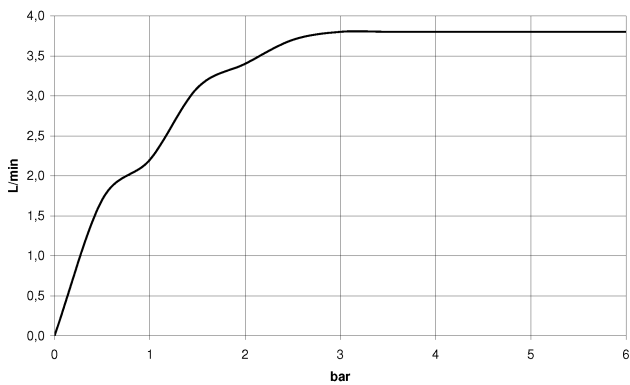

CL.1 Waschtisch-Stand-Auslauf ohne Ablaufgarnitur - Champagne gebürstet (22kt Gold)

CL.1

13 714 705

- Ausladung 160 mm
- starrer Auslauf
- rechteckiges Strahlbild mit 40 Einzelstrahlen
- Armaturenhöhe 108 mm
- Höhe bis Luftsprudler 94 mm
- Bohrungsdurchmesser 35 mm
- 2x Druckschlauch M 10 x 1 eingeschraubt, dichtheitsgeprüft
- Anschluss 1/2"
- Durchfluss max. 4 l/min
- bleifrei
- Dieses Produkt leistet einen Beitrag zur Erfüllung der Vorgaben von nachhaltigen Gebäudezertifizierungen, z.B. LEED®, BREEAM®, DGNB

13 714 705
mm [inches]

Durchflussdiagramm

Zertifikate

GDV_0400279. IAPMO_N-4976. IAPMO_6397.

CL.1 Waschtisch-Stand-Auslauf ohne Ablaufgarnitur - Champagne gebürstet
(22kt Gold)

CL.1

13 714 705
Ersatzteile für die
anderen
Oberflächenvarianten
finden Sie hier:
Chrom