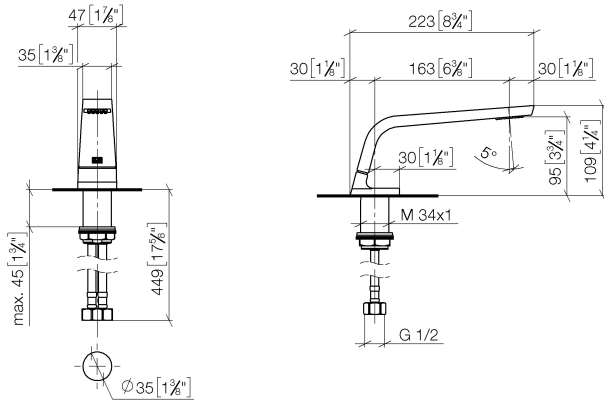

CL.1 Waschtisch-Stand-Auslauf ohne Ablaufgarnitur - Champagne gebürstet (22kt Gold)

CL.1

13 714 705

- Ausladung 160 mm
- starrer Auslauf
- rechteckiges Strahlbild mit 40 Einzelstrahlen
- Armaturenhöhe 108 mm
- Höhe bis Luftsprudler 94 mm
- Bohrungsdurchmesser 35 mm
- 2x Druckschlauch M 10 x 1 eingeschraubt, dichtheitsgeprüft
- Anschluss 1/2"
- Durchfluss max. 4 l/min
- bleifrei
- Dieses Produkt leistet einen Beitrag zur Erfüllung der Vorgaben von nachhaltigen Gebäudezertifizierungen, z.B. LEED®, BREEAM®, DGNB

13 714 705
mm [inches]

Durchflussdiagramm

Zertifikate

GDV_0400279. IAPMO_N-4976. IAPMO_6397.

CL.1 Waschtisch-Stand-Auslauf ohne Ablaufgarnitur - Champagne gebürstet
(22kt Gold)

CL.1

13 714 705
Ersatzteile für die
anderen
Oberflächenvarianten
finden Sie hier:
Chrom